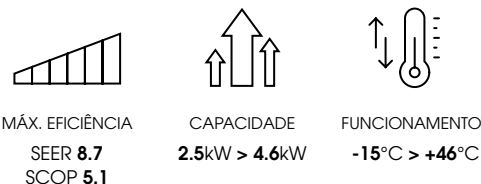

Modos silenciosos da unidade exterior e unidade interior selecionáveis através do comando remoto

Comando remoto luxuoso que incorpora um suporte magnético de parede

Comando remoto intuitivo com funções de seleção de potência e modo ECO para poupança energética e Hi Power para um conforto rápido

Aumente o seu conforto à distância com a aplicação Toshiba Home AC

A HAORI incorpora monitorização de consumos elétricos de energia e comandos por voz compatíveis com Google Home Assistant & Amazon Alexa