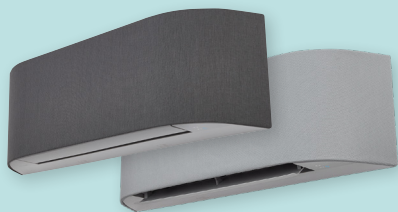

UNIDADES INTERIORES

RAS-B10N4KVRG-E1
RAS-B13N4KVRG-E
RAS-B16N4KVRG-E